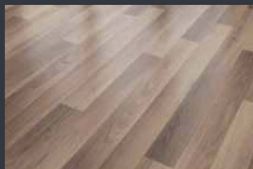

Garantía

20 AÑOS

Precio

€/m<sup>2</sup>

CLA35513  
SAVONA OAK  
Spectrum Joy

CLA44023  
ORLANDO OAK  
Spectrum Joy

CLA44022  
CORTEZ OAK  
Spectrum Joy

CLA29925  
LAMINGTON OAK 2-STAB  
Spectrum Joy

CLA35512  
VOLTERRA PINE  
Spectrum Joy

\*El patrón del "Lamington Oak2-Stub"  
es de 2 lamas.